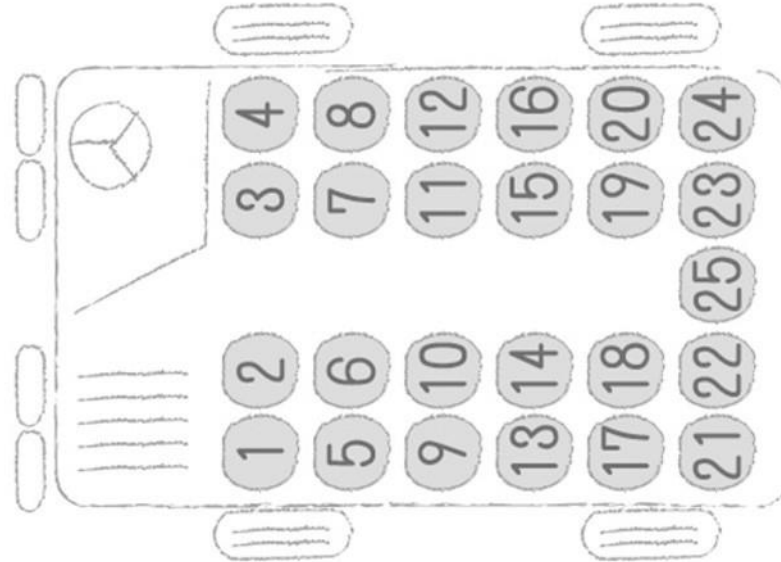

小型バス(24シートまたは25シート)

長さ 699cm (約7m)
高さ 328cm (3m28cm)
幅 230cm (2m30cm)

20名前後で利用できるので親戚どうしの旅行や結婚式送迎、学校のクラス単位での旅行や部活動の遠征など中規模の利用時に適したバスタイプです。
トランクの積載量：スーツケース5～10個（トランクの大きさによる。）ゴルフバッグは3個まで。