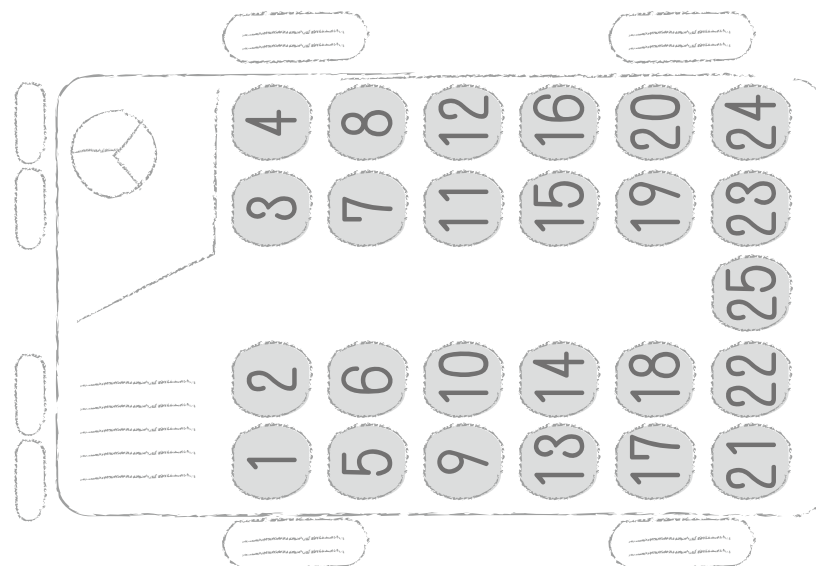

## 小型バス(24シートまたは25シート)

長さ 699cm (約7m)  
高さ 328cm (3m28cm)  
幅 230cm (2m30cm)

20名前後で利用できるなので親戚どうしの旅行や結婚式送迎、学校のクラス単位での旅行や部活動の遠征など中規模の利用時に適したバスタイプです。  
トランクの積載量：スーツケース5～10個（トランクの大きさによる。）ゴルフバッグは3個まで。