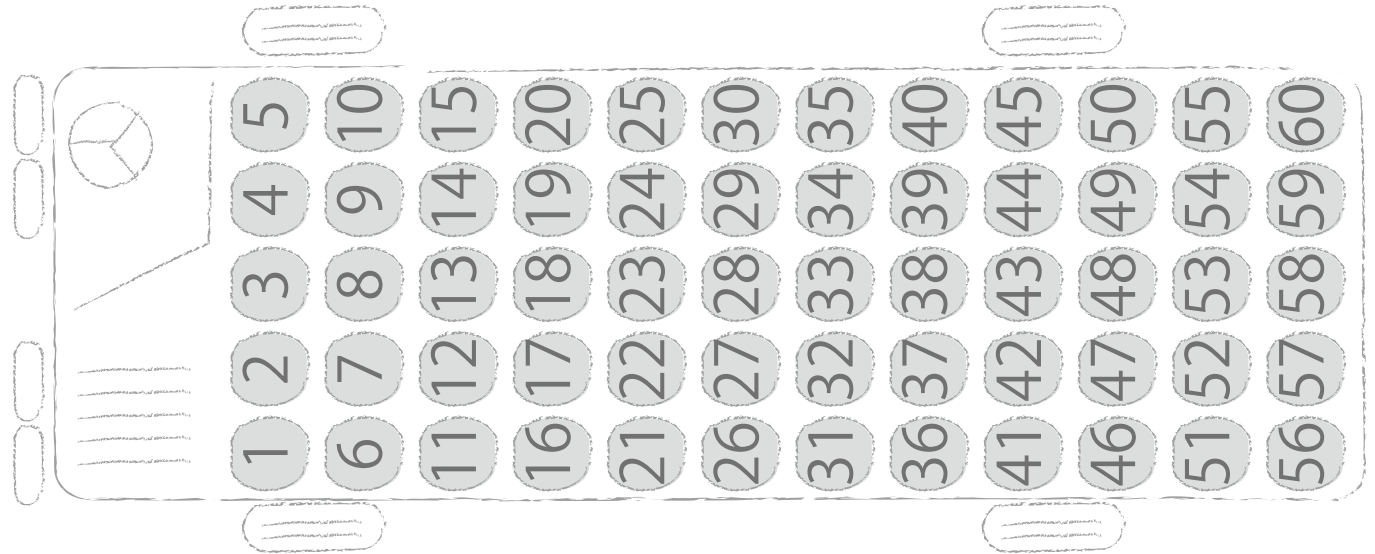

60名乗リスケルトンタイプ(49シート+補助11シート)

長さ 1199cm (約12m)
高さ 353cm (3m53cm)
幅 249cm (2m49cm)

平成 25 年 10 月に導入したバスです。修学旅行、慰安旅行、各団体のピクニック、結婚式送迎などに最適です。