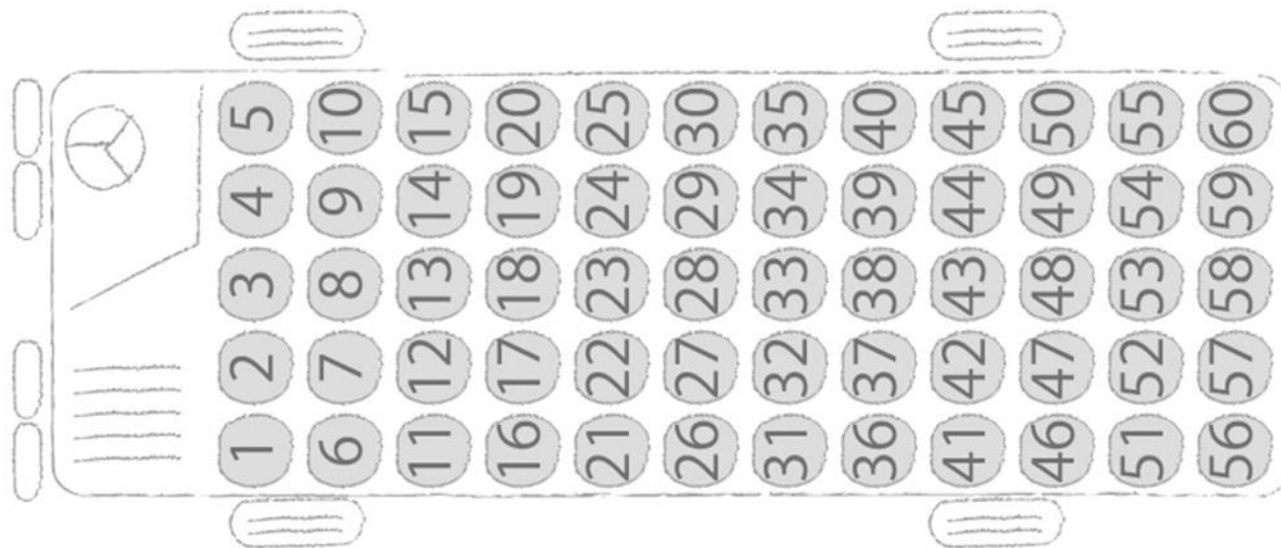

## 60名乗リスケルトンタイプ

長さ 1197cm (約12m)  
高さ 329cm (3m29cm)  
幅 249cm (2m49cm)

所有するバスのなかでも最も大きなバスタイプで、修学旅行や社員旅行、結婚式送迎やビーチパーティ送迎、また、部活動の遠征など大人数のご移動に最適です。