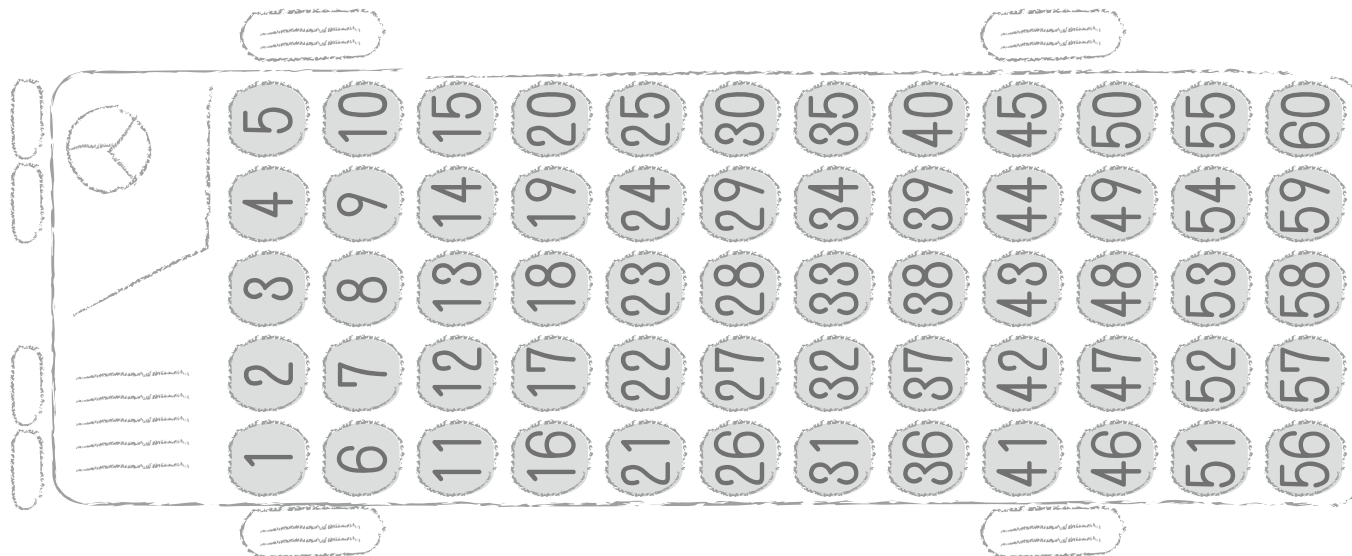

60名乗リスケルトンタイプ

長さ 1197cm (約12m)
高さ 329cm (3m29cm)
幅 249cm (2m49cm)

所有するバスのなかでも最も大きなバスタイプで、修学旅行や社員旅行、結婚式送迎やビーチパーティ送迎、また、部活動の遠征など大人数のご移動に最適です。