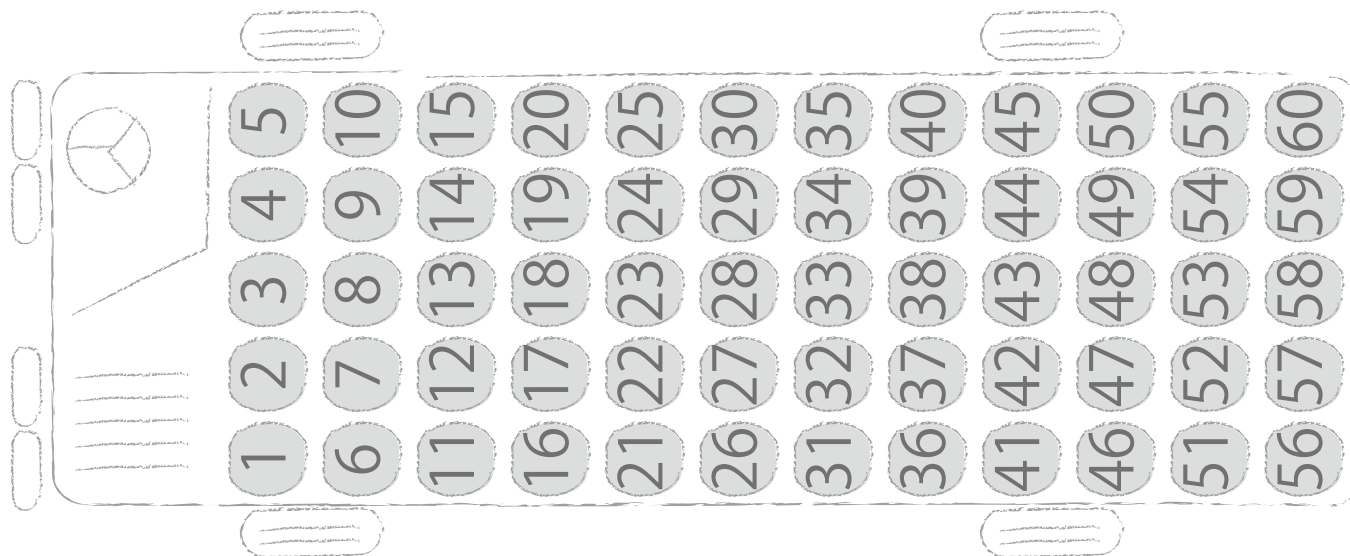

60名乗リスケルトンタイプ

長さ 1197cm (約12m)
高さ 329cm (3m29cm)
幅 249cm (2m49cm)

所有するバスのなかでも最も大きなバスタイプで、修学旅行や社員旅行、結婚式送迎やビーチパーティ送迎、また、部活動の遠征など大人数のご移動に最適です。