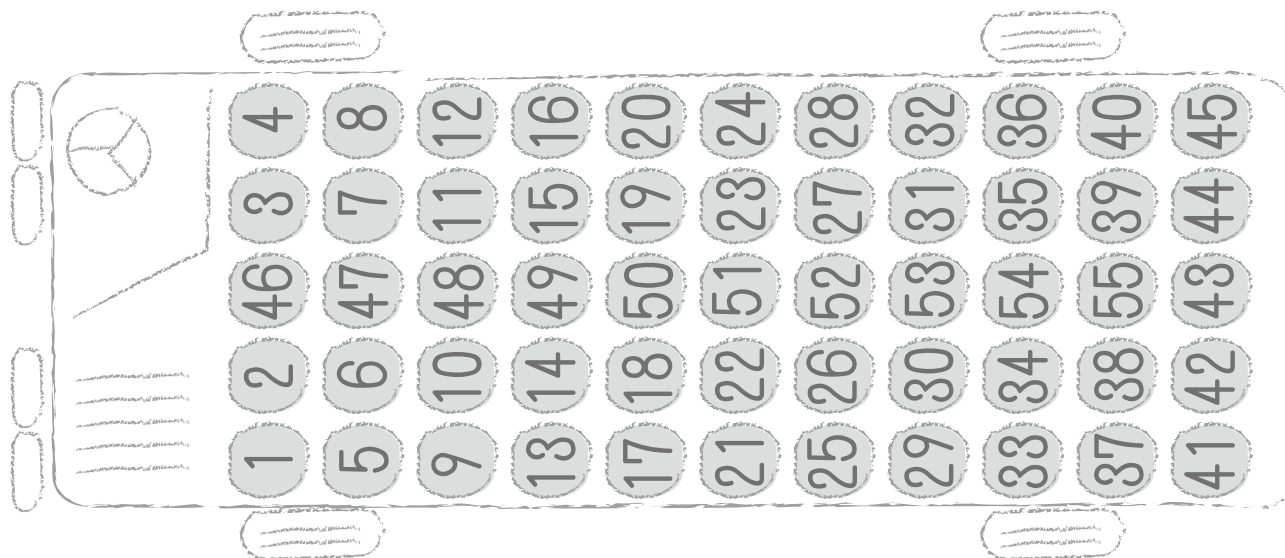

55名乗リスケルトンタイプ

長さ 1197cm (約12m)
高さ 329cm (3m29cm)
幅 249cm (2m49cm)

所有するバスのなかでも最も大きなバスタイプで、修学旅行や社員旅行、結婚式送迎やビーチパーティ送迎、また、部活動の遠征など大人数のご移動に最適です。