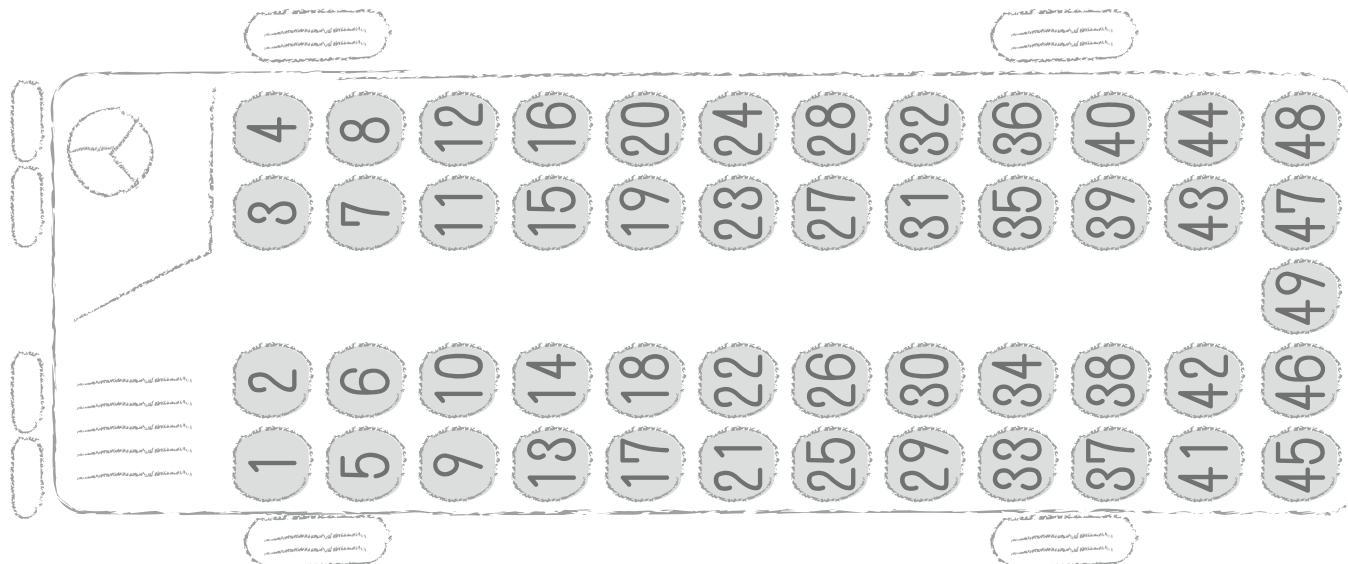

## 中2階バス(45名乗り / 49名乗り)

長さ 1197cm (約12m)  
高さ 329cm (3m29cm)  
幅 249cm (2m49cm)

通常の大型バスに比べて高いのが特徴です。特に橋の通貨時には視点が高いので綺麗な景色を眺めることができます。また、高さがあるのでトランクへ荷物を多く載せることができます。